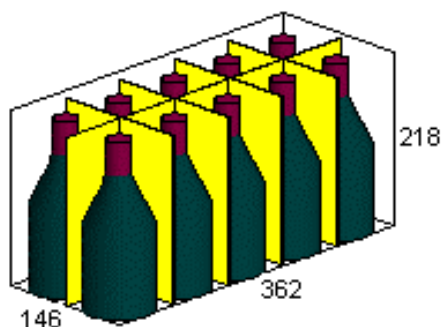

Datafilnavn	:	cape-eks	17	Æsker / Lag
Ordrenummer	:	Arrange Group	7	Lag / Palle
Produktkode	:	Cylinders/Bottles	119	Æsker / Palle
Rum udnyt.	:	84,0 %		
Areal udnyt.	:	93,6		
Æske	:	Tray		
Pallettype	:	euro		

	Udvendig dimension				Vægt			Volumen	
	Længde	Bredde	Højde		Netto	Brutto			
Æske	362	146	218	mm	15,0	15,0	kg	11522	cm ³
Palle	1200	800	1676	mm	1785,0	1810,0	kg	1,609	m ³

Note:
